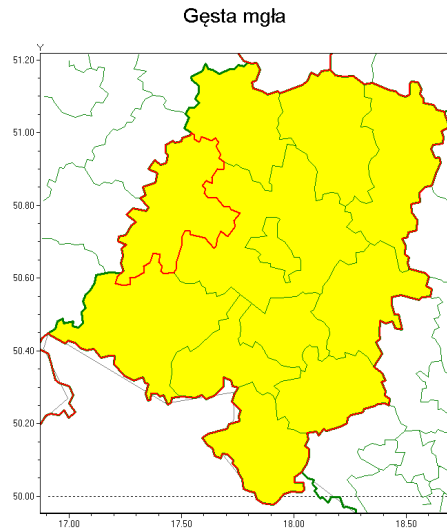

Zasięg ostrzeżenia w województwie

Ostrzeżenie meteorologiczne Nr 23

Nazwa biura	IMGW-PIB Centralne Biuro Prognoz Meteorologicznych - Wydział we Wrocławiu
Zjawisko/stopień zagrożenia	Gęsta mgła/ 1
Obszar	województwo opolskie powiat brzeski
Ważność	od godz. 23:00 dnia 02.03.2021 do godz. 09:00 dnia 03.03.2021
Przebieg	Prognozuje się gęste mgły, lokalnie osadzący ce szadź, w zasięgu których widzialność może wynosić miejscami od 50 m do 200 m.
Prawdopodobieństwo wystąpienia zjawiska(%)	80%
Uwagi	Brak.
Dyrektor synoptyk IMGW-PIB	Michał Mercik
Godzina i data wydania	godz. 12:16 dnia 02.03.2021
SMS	IMGW-PIB OSTRZEŻENIE: MGŁA/1 opolskie/brzeski od 23:00/02.03 do 09:00/03.03.2021 widzialność 50 m.